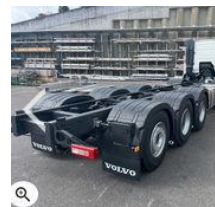

Volvo FMX 500 10x4 Twin Steer Chassis E6e - 2 UNITS - NEW/ UNUSED - Directly available

Algemene kenmerken

Merk	Volvo
Model	FMX 500
Subcategorie	Chassis cabine
Tellerstand	500km
Kleur	Wit
Brandstof	Diesel
Emissieklasse	Euro 6

Eigenschappen

Ledig gewicht	12.300kg
GWV	54.000kg
Lengte	1.200cm
Breedte	250cm
Cabine	Nee
Cilinder inhoud	12.800cc

Volvo FMX 500 10x4 Twin Steer Chassis E6e - 2 UNITS - NEW/ UNUSED - Directly available

Technische specificaties

Aantal assen	5
Asconfiguratie	10x4
Transmissie	Automaat
Vermogen	500hp

Accessoires

- ABS
- Airconditioning
- Bladvering
- PTO